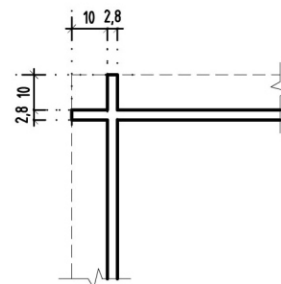

MUVERAN

3,00 m x 2,00m

épaisseur 28mm

Tout en bois sarl

dalle faite par le client
avant toit

détail d'angle