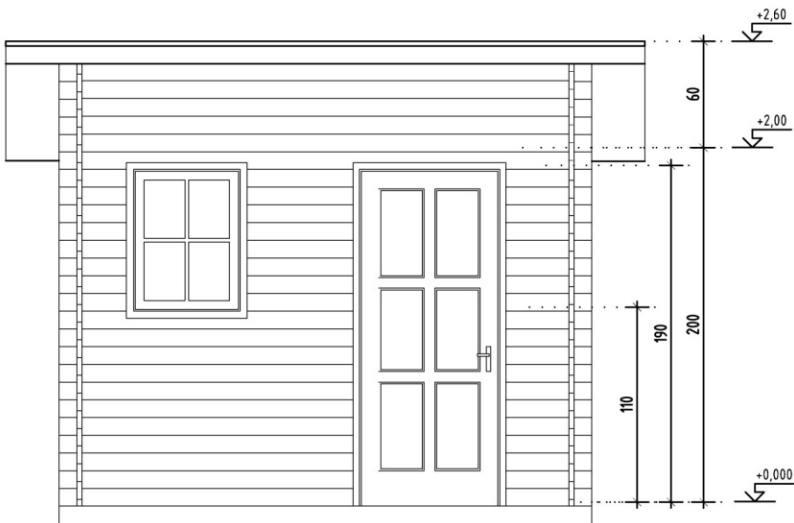

MUVERAN

3,00 m x 2,00m

épaisseur 28mm

Tout en bois sarl

dalle faite par le client
avant toit

détail d'angle