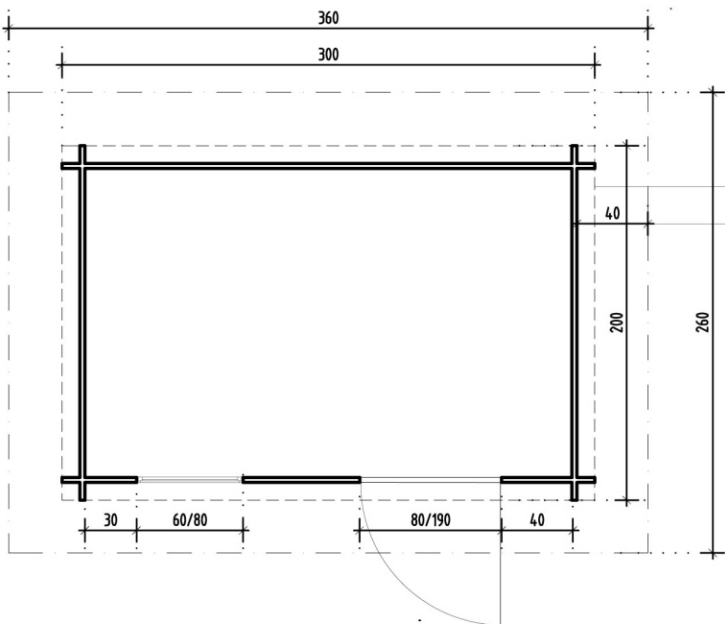

MUVERAN

3,00 m x 2,00m

épaisseur 28mm

Tout en bois sarl

dalle faite par le client
avant toit

détail d'angle