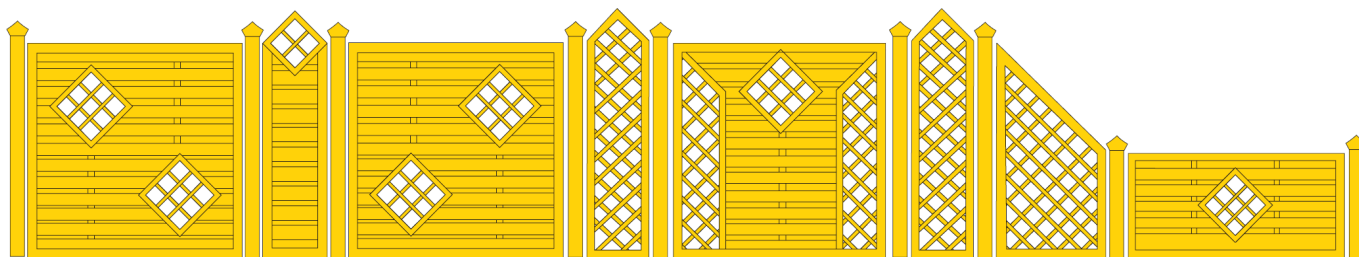

# CLÔTURES PARE-VUE SICHTSCHUTZZÄUNE

Eléments droits  
Gerade

Porte  
Tor

## Clôture pare-vue Bruneck Sichtschutzzaun Bruneck

Cadre - Rahmen : 45 x 60 mm  
Lamelles - Lamellen : 9 x 90 mm  
Treillis - Rankgitter : 22 x 30 mm

Bruneck allie discrétion et ouverture sur l'extérieur grâce à ses découpes en treillis, assemblées à mi-bois.

Bruneck kombiniert die Diskretion eines Sichtschutzzaunes und einer Öffnung mit überplattetem Rankgitter.

Art.	H x L (cm)
1001	180 x 180
1002	180 x 150
1003	150 x 180
1004	90 x 180

Art.	H x L (cm)
1005	180 x 90

Art.	H x L (cm)
T 30	180 x 100
Cadre : 4,5 x 9	

Eléments droits  
Gerade

Elément pointu  
Spitz

Porte  
Tor

Art.	H x L (cm)
1201	180 x 180
1202	150 x 180
1203	90 x 180

Art.	H x L (cm)
1301	180 x 180
1302	150 x 180
1303	90 x 180