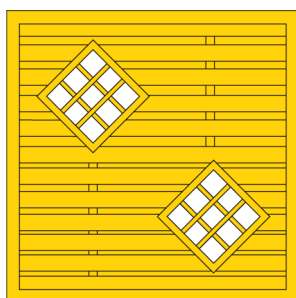

# CLÔTURES PARE-VUE SICHTSCHUTZZÄUNE

Eléments droits  
Gerade

Porte  
Tor

## Clôture pare-vue Bruneck Sichtschutzzaun Bruneck

Cadre - Rahmen : 45 x 60 mm  
Lamelles - Lamellen : 9 x 90 mm  
Treillis - Rankgitter : 22 x 30 mm

Bruneck allie discrétion et ouverture sur l'extérieur grâce à ses découpes en treillis, assemblées à mi-bois.

Bruneck kombiniert die Diskretion eines Sichtschutzzaunes und einer Öffnung mit überplattetem Rankgitter.

Art.	H x L (cm)
1001	180 x 180
1002	180 x 150
1003	150 x 180
1004	90 x 180

Art.	H x L (cm)
1005	180 x 90

Art.	H x L (cm)
T 30	180 x 100
Cadre : 4,5 x 9	

Eléments droits  
Gerade

Elément pointu  
Spitz

Porte  
Tor

Art.	H x L (cm)
1201	180 x 180
1202	150 x 180
1203	90 x 180

Art.	H x L (cm)
1301	180 x 180
1302	150 x 180
1303	90 x 180